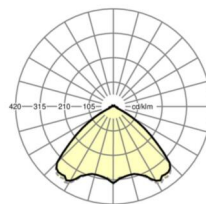

Оптика

Оснастка	LED, цветопередача/оттенок света CRI ≥ 80 / 3000K
Допуск для координаты цветности (MacAdam)	3SDCM
Фотобиологическая безопасность (светильник)	RG1
Номинальный световой поток	9529lm
Срок службы LED	50000h L80/B10 (Tq 25°C)
светоотдача светильников	137lm/W
Угол излучения	105° (C0) / 105° (C90)
UGR поп./вдоль	23.7 / 24.0

Механика

цвет корпуса	белый стандартный для электротехники RAL 9016
размеры (LxWxH/DxH)	1531mm x 55mm x 37mm
вес (нетто)	2kg
Вид монтажа	сборка трековых систем, световая структура

DEEP-LINK

<https://www.regiolum.de/ru/article/19487004110>

Ссылка	LED 10000lm 830
ηLB	100 %
Φ ↓/↑	98 % / 2 %
UGR поп./вдоль	23.7 / 24.0

размеры

L	1531 mm	Длина
B	55 mm	Ширина
H	37 mm	Высота